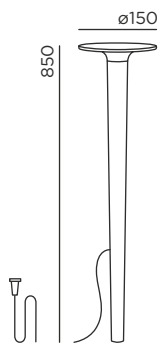

Anschluss:
0,8 m Zuleitung
(05RN8-F 2x0,75 mm²)
inkl. solar join Stecker

ortsveränderlich

Material:
Aluminiumguss
pulverbeschichtet
+ Polycarbonat matt

Schutzart:
IP65

Dieses Produkt enthält eine Lichtquelle der Energieeffizienzklasse E

Lichtrichtung:

light technology:
LED
lithium-ion battery
1x 2600 mAh
2700K

operating time:
automatic switch-on at dusk for a duration of approx. 5 hrs.

connection:
0,8 m supply cable
(05RN8-F 2x0,75 mm²)
incl. solar join plug

movable

material:
aluminium die-casting
powder-coated
+ polycarbonate matt

protection class:
IP65

This product contains a light source of energy efficiency class E

light direction:

Größe in mm
size in mm

Farbe colour	Art.-Nr. item no.	Systemleistung system performance
anthracite RAL 7016	93093-AN-JO	4,4 W/260 lm 1x lix spike solar join - 1,1 W/65 lm 4x lix spike solar join
cool brown	93093-CB-JO	4,4 W/260 lm 1x lix spike solar join - 1,1 W/65 lm 4x lix spike solar join
deep black RAL 9005	93093-BL-JO	4,4 W/260 lm 1x lix spike solar join - 1,1 W/65 lm 4x lix spike solar join

Größe in mm
size in mm

Optionales Zubehör optional accessory

	Verlängerungskabel extension cable solar join Stecker auf solar join Buchse Kabel: 05RN8-F 2x0,75 mm ² Schutzart: IP68 solar join plug on solar join socket cable: 05RN8-F 2x0,75 mm ² protection class: IP68		
	2 m		53102
	4 m		53104
	8 m		53108
	Verteiler junction 1x solar join Stecker; 2x/3x/4x solar join Buchse Kabel: 05RN8-F 2x0,75 mm ² Schutzart: IP68 1x solar join plug; 2x/3x/4x solar join socket cable: 05RN8-F 2x0,75 mm ² protection class: IP68		
	port 2		53122
	port 3		53123
	port 4		53124
	T port		53125
	Verschlusskappe Buchse port sealing cap socket port		53121