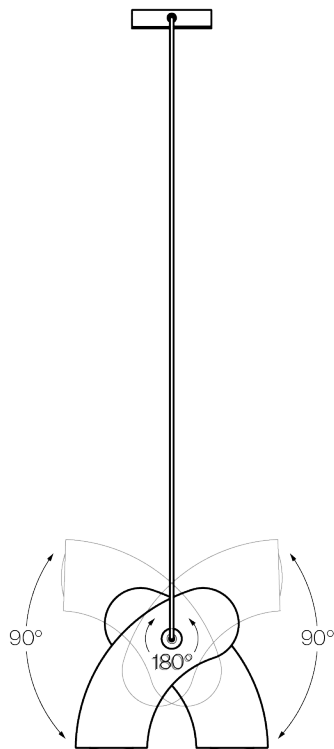

2,5 cm  
(1 in)

12 cm  
(4,75 in)

24 cm  
(9,5 in)

22 cm  
(8,5 in)

29 cm  
(11,5 in)

Cord length  
270 cm  
(106 in)

Fied  
adjustable