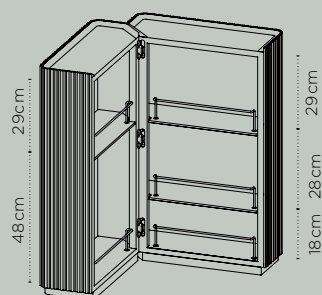

## CANNETO BARISTA

Mobile bar con struttura il legno rivestito in tubolari in rame di diverso diametro. Apertura a libro mediante rotelle nascoste alla base. Ripiani in vetro e rivestimento interno in acciaio inox lucido.

### DIMENSIONI E PESO DIMENSIONS AND WEIGHT

#### Barista

*width* 57 cm  
*depth* 42 cm  
*height* 87 cm

*weight* 108 kg

chiuso/closed

aperto/open

#### Shelves

*width* 50 cm  
*depth* 17 cm