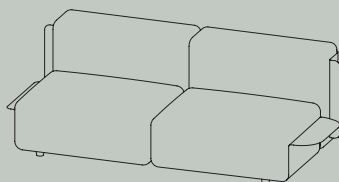

## LOOM

Divano imbottito con schienale e braccioli in metallo. Struttura monoscocca in legno con imbottitura della seduta in poliuretano espanso. D:35 elastico. Rivestimento in tessuto completamente sfoderabile tramite velcro a strappo. Lavare a secco. Piedini in PVC nero.

Upholstered sofa with metal back and armrests, wooden monocoque and polyurethane foam seat cushions (D35 elastic density). The outer fabric can be entirely removed thanks to Velcro fastenings. Dry clean only. Black PVC feet.

### DIMENSIONI DIMENSIONS

#### **Sofa**

*width* 228cm  
*depth* 106cm  
*height* 74cm