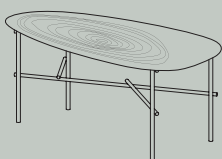

SYRO

Set di tre tavolini interamente in metallo con piano sagomato ed inciso.
Set of three 100% metal side tables with irregularly-shaped engraved tops.

 USO INTERNO
INDOOR USE

DIMENSIONI DIMENSIONS

Syro 45

width 56cm
depth 48cm
height 45cm

Syro 37

width 75,5cm
depth 54cm
height 37cm

Syro 30

width 80cm
depth 41,5cm
height 30cm

MATERIALI MATERIALS

Gambe/Legs

M12 Ferro DeLabré
DeLabré iron

Piano/Top

E5 Acciaio inox DeLabré B
DeLabré B stainless steel
G2 Acciaio inox DeLabré orbitale
Orbitale DeLabré stainless steel
F2 Ottone DeLabré
DeLabré brass
G3 Ottone DeLabré orbitale
Orbitale DeLabré brass
G5 Rame DeLabré
DeLabré copper
G4 Rame DeLabré orbitale
Orbitale DeLabré copper