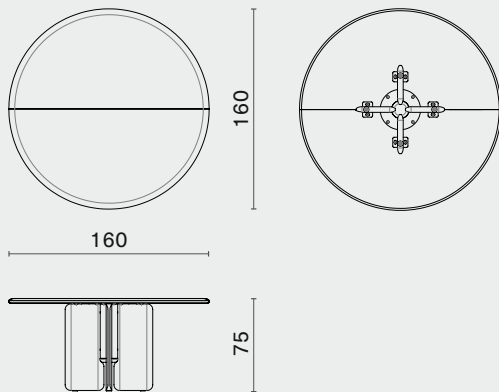

## DIMENSION (cm)

FAIFO ROUND TABLE  
M1010-XL

EXTRA LARGE  
L200 W200 H77

## PACKAGING INFO

Table Top

Gross 52kg / CBM 0.47

Marble Lazy Susan

Gross 115kg / CBM 0.07

Legs

Gross 33.5kg / CBM 0.40

FAIFO ROUND TABLE  
M1010-M

MEDIUM  
L160 W160 H75

Table Top

Gross TBA / CBM 0.32

Legs

Gross TBA / CBM 0.28

FAIFO ROUND TABLE  
M1010-S

SMALL  
L120 W120 H75

Table Top