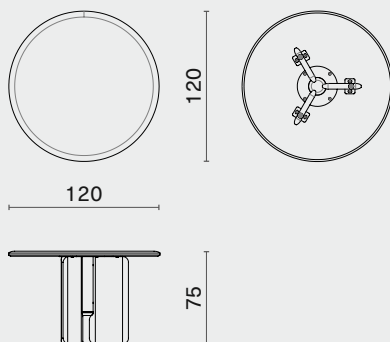

## DIMENSION (cm)

FAIFO ROUND TABLE  
M1010-XL

EXTRA LARGE  
L200 W200 H77

## PACKAGING INFO

Table Top

Gross 52kg / CBM 0.47

Marble Lazy Susan

Gross 115kg / CBM 0.07

Legs

Gross 33.5kg / CBM 0.40

FAIFO ROUND TABLE  
M1010-M

MEDIUM  
L160 W160 H75

Table Top

Gross TBA / CBM 0.32

Legs

Gross TBA / CBM 0.28

FAIFO ROUND TABLE  
M1010-S

SMALL  
L120 W120 H75

Table Top