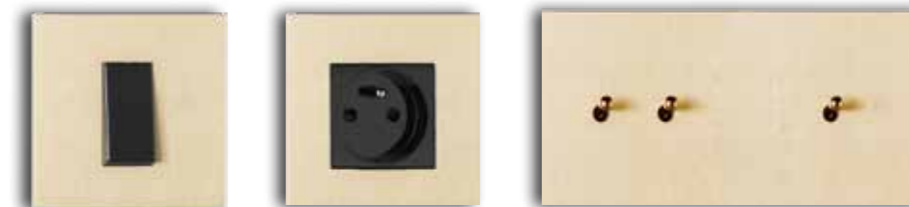

FULL COMPATIBILITY

PARFAITE COMPATIBILITÉ

All Luxonov ranges can be matched

Toutes les gammes Luxonov peuvent être associées