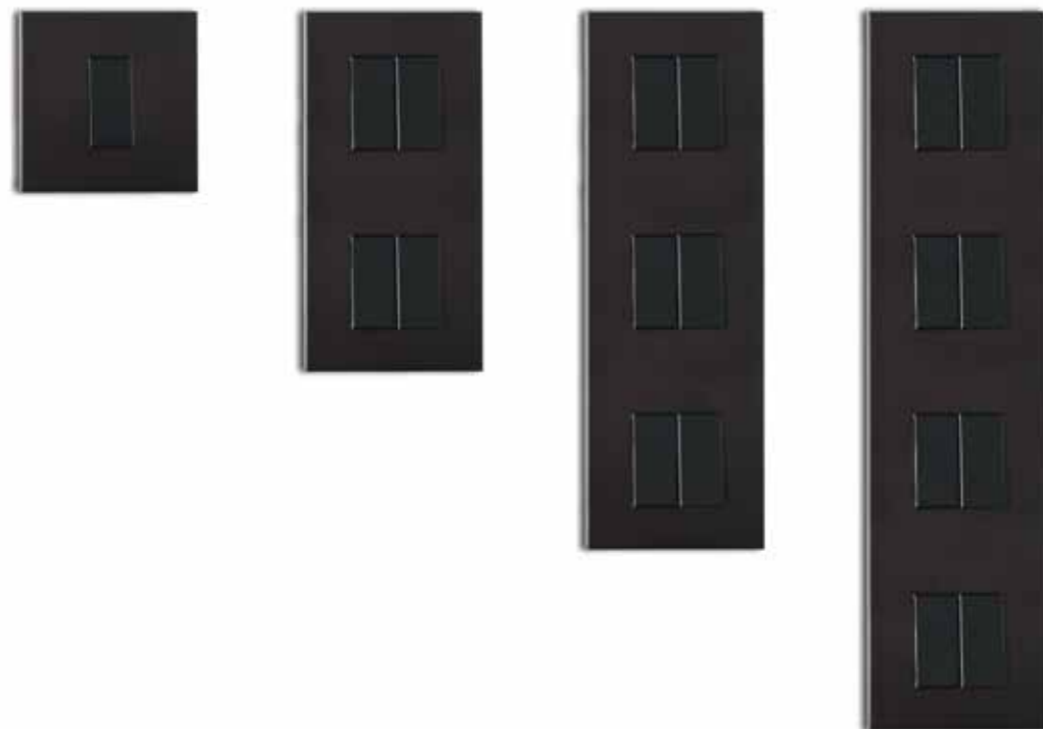

Du style, de la fonctionnalité et du savoir faire... Fruit d'un savant mélange, le modèle PARIS associe la flexibilité d'un module standard à l'élégance LUXONOV.

FIVE FORMATS VERTICAL & HORIZONTAL

CINQ TAILLES EN UTILISATION VERTICALE OU HORIZONTALE

Sizes of panel:

Single 85 x 85 mm
 Double 85 x 156 mm
 Triple 85 x 227 mm
 Quad 85 x 298 mm
 Quintuple 85 x 369 mm

Vertical or horizontal use

Dimensions de platine :

Simple 85 x 85 mm
 Double 85 x 156 mm
 Triple 85 x 227 mm
 Quadruple 85 x 298 mm
 Quintuple 85 x 369 mm

Montage vertical ou horizontal

INFINITE CUSTOMIZATION OF COATINGS & MECHANISMS

PERSONNALISATION SANS LIMITES : PLATINES ET MÉCANISMES

- Up to 2 buttons on a single panel and 10 buttons on a quintuple panel
- Standard buttons available in glossy black
- 15 available coatings on solid brass panel (more on demand)