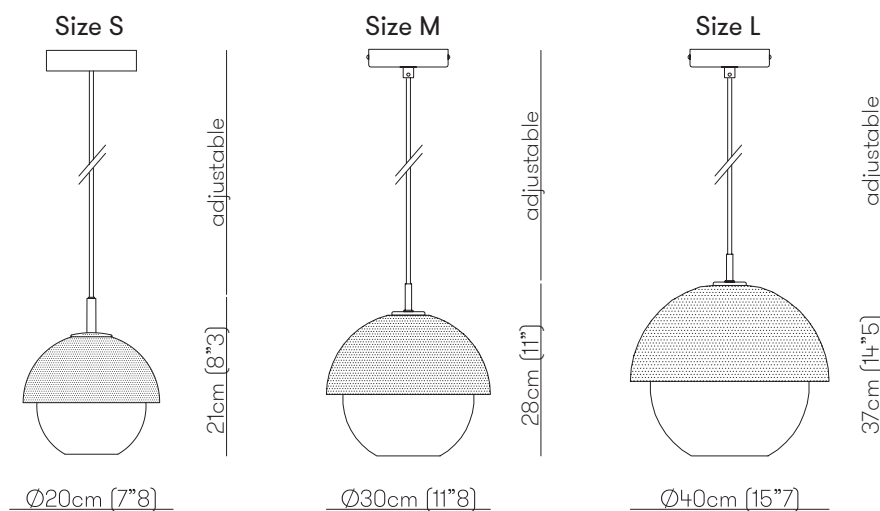

### Diffuser

- W White

Package	Dimensions	Net Weight	Gross Weight	Total vol.
	42x53xH.30cm (16"5x20"8x11"8)			0,06 m <sup>3</sup>

### Dimensions