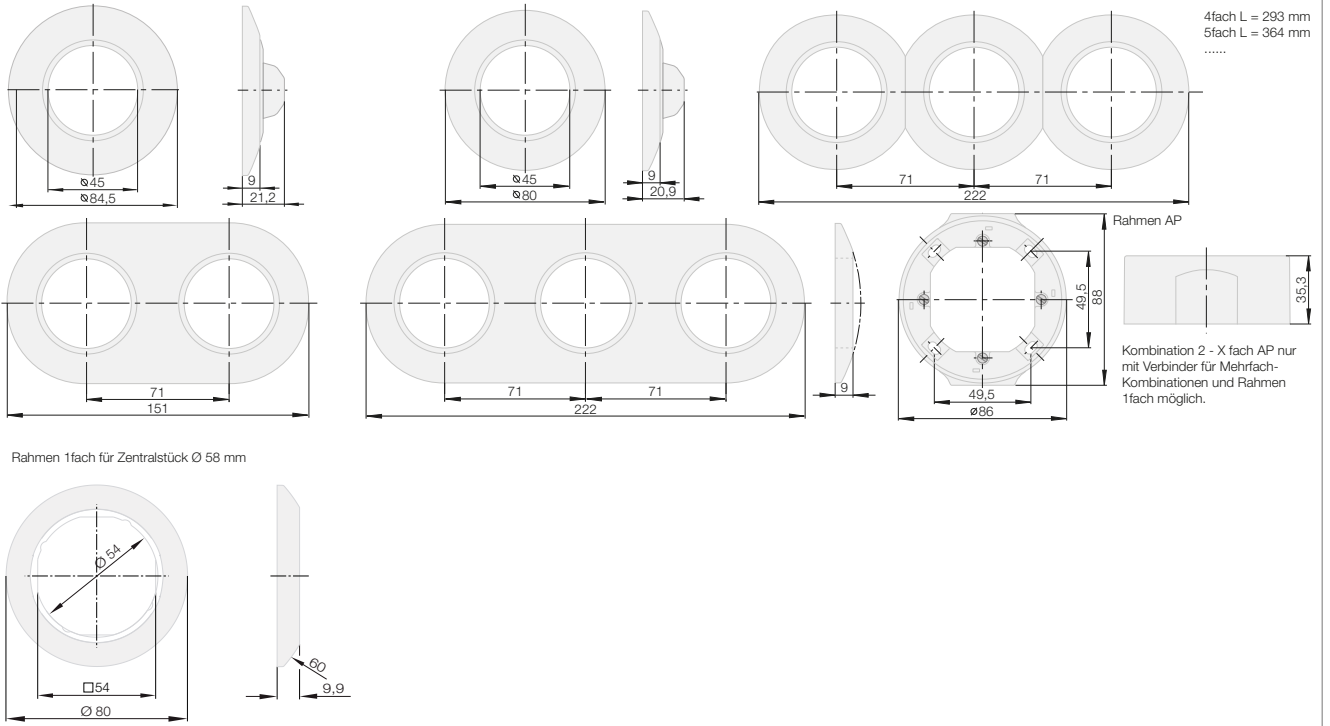

**SERIE 1930 PORZELLAN MADE BY ROSENTHAL / SERIE 1930**

**SERIE GLAS**

**SERIE R.CLASSIC**