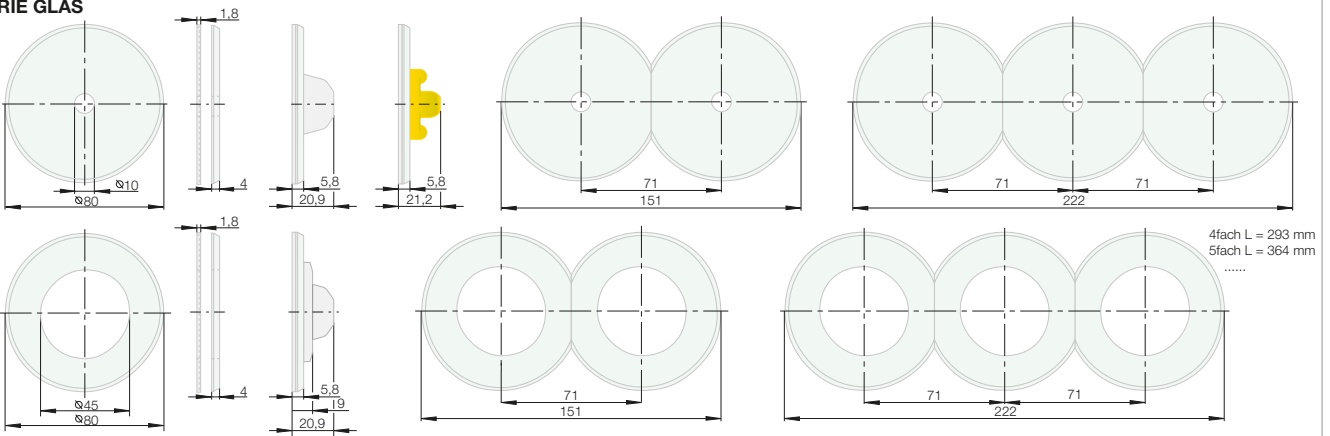

**SERIE 1930 PORZELLAN MADE BY ROSENTHAL / SERIE 1930**

**SERIE GLAS**

**SERIE R.CLASSIC**