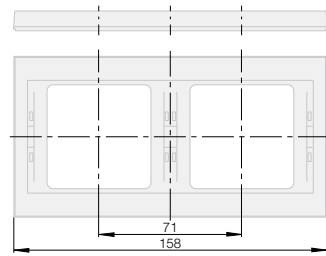

BERKER Q.1

3fach L = 222,5 mm
4fach L = 293,5 mm
5fach L = 364,5 mm

BERKER Q.3

3fach L = 222,5 mm
4fach L = 293,5 mm
5fach L = 364,5 mm

BERKER K.1/K.5

3fach waagrecht L = 229 mm
4fach waagrecht L = 300 mm
5fach waagrecht L = 371 mm

3fach senkrecht L = 222,5 mm
4fach senkrecht L = 293,5 mm
5fach senkrecht L = 364,5 mm

BERKER ARSYS

3fach L = 222,5 mm
4fach L = 293,5 mm
5fach L = 364,5 mm