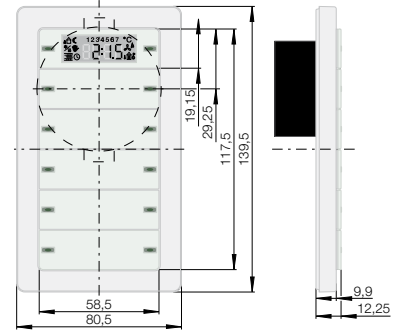

BERKER Q.1

3fach L = 222,5 mm
4fach L = 293,5 mm
5fach L = 364,5 mm

BERKER Q.3

3fach L = 222,5 mm
4fach L = 293,5 mm
5fach L = 364,5 mm

BERKER K.1/K.5

3fach waagrecht L = 229 mm
4fach waagrecht L = 300 mm
5fach waagrecht L = 371 mm

3fach senkrecht L = 222,5 mm
4fach senkrecht L = 293,5 mm
5fach senkrecht L = 364,5 mm

BERKER ARSYS

3fach L = 222,5 mm
4fach L = 293,5 mm
5fach L = 364,5 mm