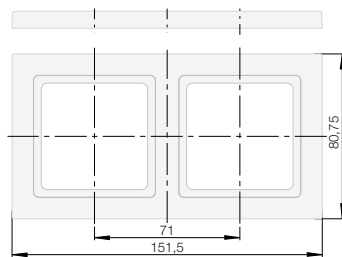

BERKER Q.1

3fach L = 222,5 mm
4fach L = 293,5 mm
5fach L = 364,5 mm

BERKER Q.3

3fach L = 222,5 mm
4fach L = 293,5 mm
5fach L = 364,5 mm

BERKER K.1/K.5

3fach waagrecht L = 229 mm
4fach waagrecht L = 300 mm
5fach waagrecht L = 371 mm

3fach senkrecht L = 222,5 mm
4fach senkrecht L = 293,5 mm
5fach senkrecht L = 364,5 mm

BERKER ARSYS

3fach L = 222,5 mm
4fach L = 293,5 mm
5fach L = 364,5 mm