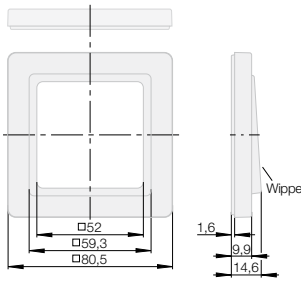

BERKER Q.1

3fach L = 222,5 mm
4fach L = 293,5 mm
5fach L = 364,5 mm

BERKER Q.3

3fach L = 222,5 mm
4fach L = 293,5 mm
5fach L = 364,5 mm

BERKER K.1/K.5

3fach waagrecht L = 229 mm
4fach waagrecht L = 300 mm
5fach waagrecht L = 371 mm

3fach senkrecht L = 222,5 mm
4fach senkrecht L = 293,5 mm
5fach senkrecht L = 364,5 mm

BERKER ARSYS

3fach L = 222,5 mm
4fach L = 293,5 mm
5fach L = 364,5 mm