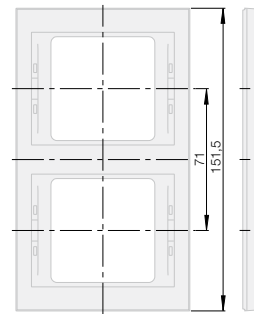

BERKER Q.1

3fach L = 222,5 mm
4fach L = 293,5 mm
5fach L = 364,5 mm

BERKER Q.3

3fach L = 222,5 mm
4fach L = 293,5 mm
5fach L = 364,5 mm

BERKER K.1/K.5

3fach waagrecht L = 229 mm
4fach waagrecht L = 300 mm
5fach waagrecht L = 371 mm

3fach senkrecht L = 222,5 mm
4fach senkrecht L = 293,5 mm
5fach senkrecht L = 364,5 mm

BERKER ARSYS

3fach L = 222,5 mm
4fach L = 293,5 mm
5fach L = 364,5 mm