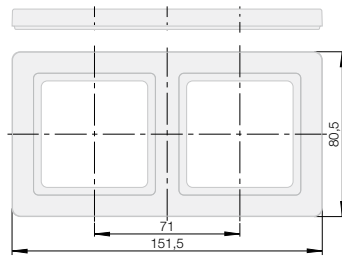

BERKER Q.1

3fach L = 222,5 mm
4fach L = 293,5 mm
5fach L = 364,5 mm

BERKER Q.3

3fach L = 222,5 mm
4fach L = 293,5 mm
5fach L = 364,5 mm

BERKER K.1/K.5

3fach waagrecht L = 229 mm
4fach waagrecht L = 300 mm
5fach waagrecht L = 371 mm

3fach senkrecht L = 222,5 mm
4fach senkrecht L = 293,5 mm
5fach senkrecht L = 364,5 mm

BERKER ARSYS

3fach L = 222,5 mm
4fach L = 293,5 mm
5fach L = 364,5 mm