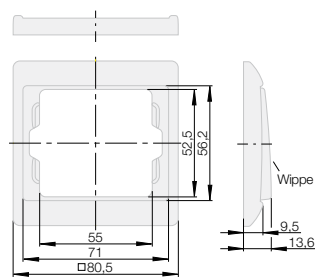

BERKER Q.1

3fach L = 222,5 mm
4fach L = 293,5 mm
5fach L = 364,5 mm

BERKER Q.3

3fach L = 222,5 mm
4fach L = 293,5 mm
5fach L = 364,5 mm

BERKER K.1/K.5

3fach waagrecht L = 229 mm
4fach waagrecht L = 300 mm
5fach waagrecht L = 371 mm

3fach senkrecht L = 222,5 mm
4fach senkrecht L = 293,5 mm
5fach senkrecht L = 364,5 mm

BERKER ARSYS

3fach L = 222,5 mm
4fach L = 293,5 mm
5fach L = 364,5 mm