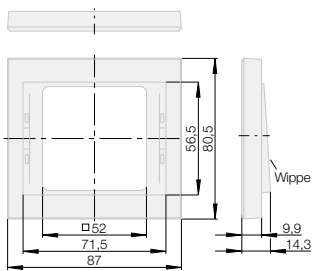

BERKER Q.1

3fach L = 222,5 mm
4fach L = 293,5 mm
5fach L = 364,5 mm

BERKER Q.3

3fach L = 222,5 mm
4fach L = 293,5 mm
5fach L = 364,5 mm

BERKER K.1/K.5

3fach waagrecht L = 229 mm
4fach waagrecht L = 300 mm
5fach waagrecht L = 371 mm

3fach senkrecht L = 222,5 mm
4fach senkrecht L = 293,5 mm
5fach senkrecht L = 364,5 mm

BERKER ARSYS

3fach L = 222,5 mm
4fach L = 293,5 mm
5fach L = 364,5 mm