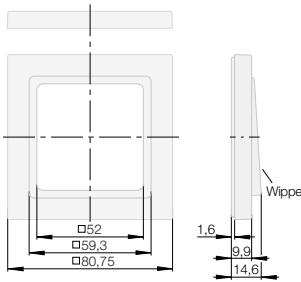

BERKER Q.1

3fach L = 222,5 mm
4fach L = 293,5 mm
5fach L = 364,5 mm

BERKER Q.3

3fach L = 222,5 mm
4fach L = 293,5 mm
5fach L = 364,5 mm

BERKER K.1/K.5

3fach waagrecht L = 229 mm
4fach waagrecht L = 300 mm
5fach waagrecht L = 371 mm

3fach senkrecht L = 222,5 mm
4fach senkrecht L = 293,5 mm
5fach senkrecht L = 364,5 mm

BERKER ARSYS

3fach L = 222,5 mm
4fach L = 293,5 mm
5fach L = 364,5 mm