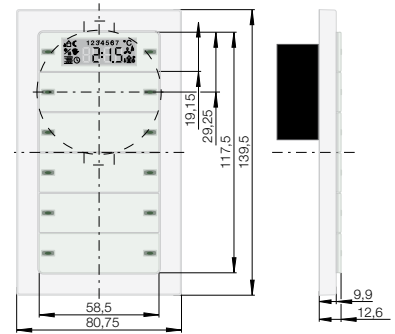

BERKER Q.1

3fach L = 222,5 mm
4fach L = 293,5 mm
5fach L = 364,5 mm

BERKER Q.3

3fach L = 222,5 mm
4fach L = 293,5 mm
5fach L = 364,5 mm

BERKER K.1/K.5

3fach waagrecht L = 229 mm
4fach waagrecht L = 300 mm
5fach waagrecht L = 371 mm

3fach senkrecht L = 222,5 mm
4fach senkrecht L = 293,5 mm
5fach senkrecht L = 364,5 mm

BERKER ARSYS

3fach L = 222,5 mm
4fach L = 293,5 mm
5fach L = 364,5 mm