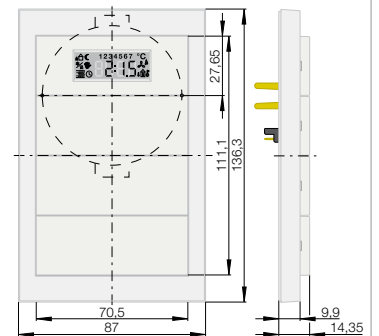

BERKER Q.1

3fach L = 222,5 mm
4fach L = 293,5 mm
5fach L = 364,5 mm

BERKER Q.3

3fach L = 222,5 mm
4fach L = 293,5 mm
5fach L = 364,5 mm

BERKER K.1/K.5

3fach waagrecht L = 229 mm
4fach waagrecht L = 300 mm
5fach waagrecht L = 371 mm

3fach senkrecht L = 222,5 mm
4fach senkrecht L = 293,5 mm
5fach senkrecht L = 364,5 mm

BERKER ARSYS

3fach L = 222,5 mm
4fach L = 293,5 mm
5fach L = 364,5 mm