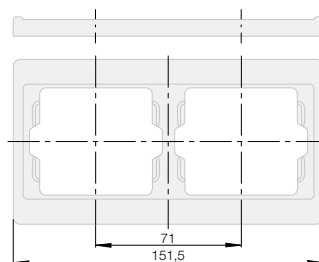

BERKER Q.1

3fach L = 222,5 mm
4fach L = 293,5 mm
5fach L = 364,5 mm

BERKER Q.3

3fach L = 222,5 mm
4fach L = 293,5 mm
5fach L = 364,5 mm

BERKER K.1/K.5

3fach waagrecht L = 229 mm
4fach waagrecht L = 300 mm
5fach waagrecht L = 371 mm

3fach senkrecht L = 222,5 mm
4fach senkrecht L = 293,5 mm
5fach senkrecht L = 364,5 mm

BERKER ARSYS

3fach L = 222,5 mm
4fach L = 293,5 mm
5fach L = 364,5 mm