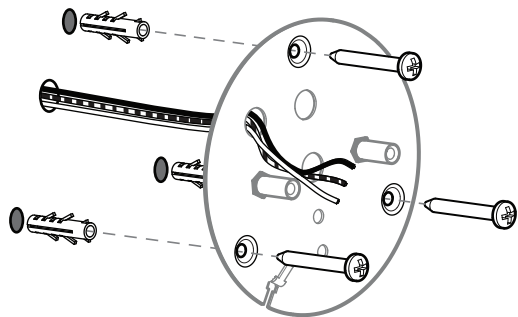

T02 W  
VV CINQUANTA  
V. Viganò, 1951/2016

**A**  
astep®

[www.astep.design](http://www.astep.design)

x 3

03

04

05

09

18

19

20

**15W LED**  
**=**  
**80W HALO**  
**220-240 V**

**20W FLUO = 100W HALO**

**220-240 V**

23

25