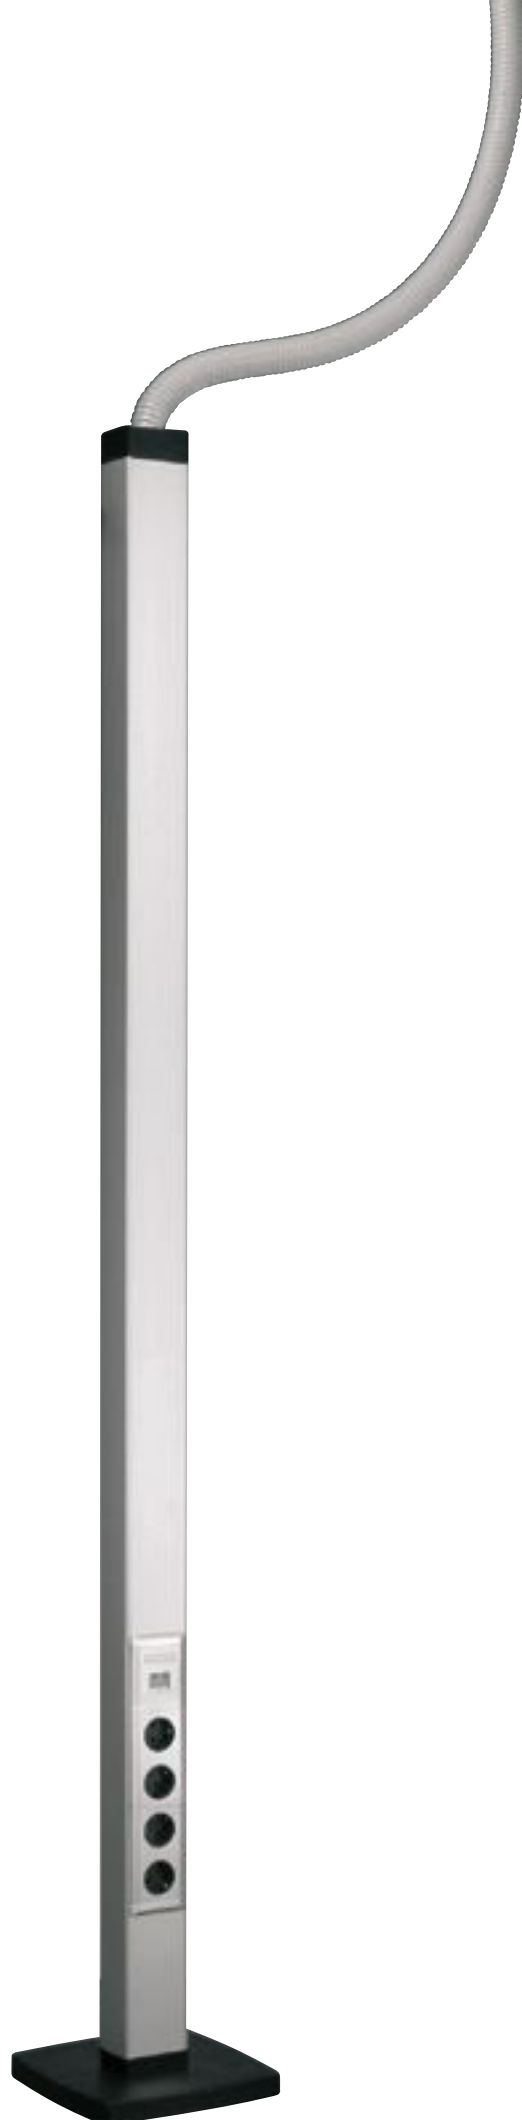

tehalit.BRAP
tehalit.BRHP
Berker S.1

tehalit.DA200 elektroinstalační sloupky a pilířky

Komerční objekty a zvláště kancelářské prostory podléhají častým úpravám. V oblasti rozvodu elektřiny je potřeba systém flexibilně adaptovat na jakoukoliv konfiguraci. Pro tento typ instalací najdete jen těžko vhodnější řešení!